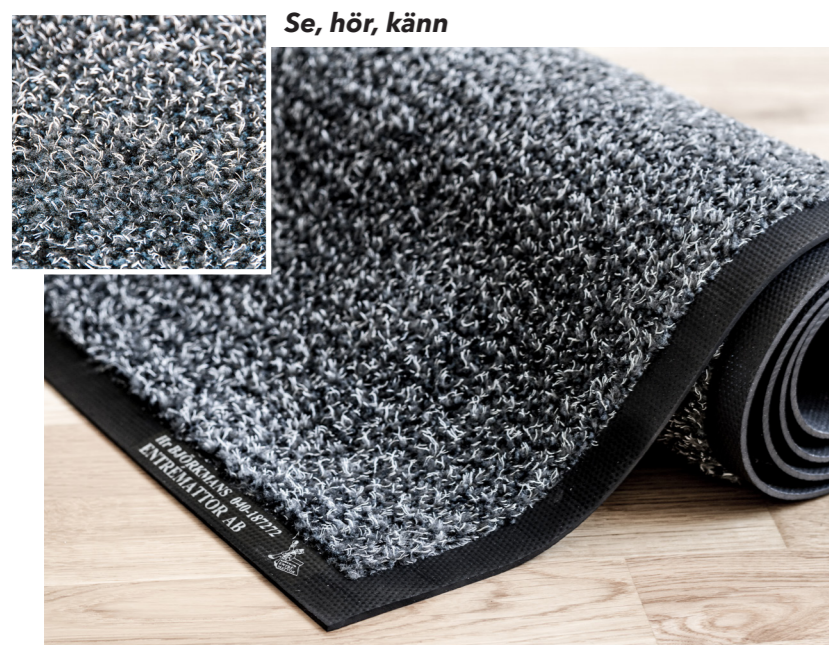

Se, hör, känn

SuperMat™

För grovjobbet

Utsatta områden
Inbyggd skrapfunktion

Vi har valt att använda oss av marknadens effektivaste matta för att kunna erbjuda våra kunder ett alternativ som verkligen gör jobbet. Denna matta är alltid vår starka rekommendation vid utsatta områden eftersom vi vet skillnaden.