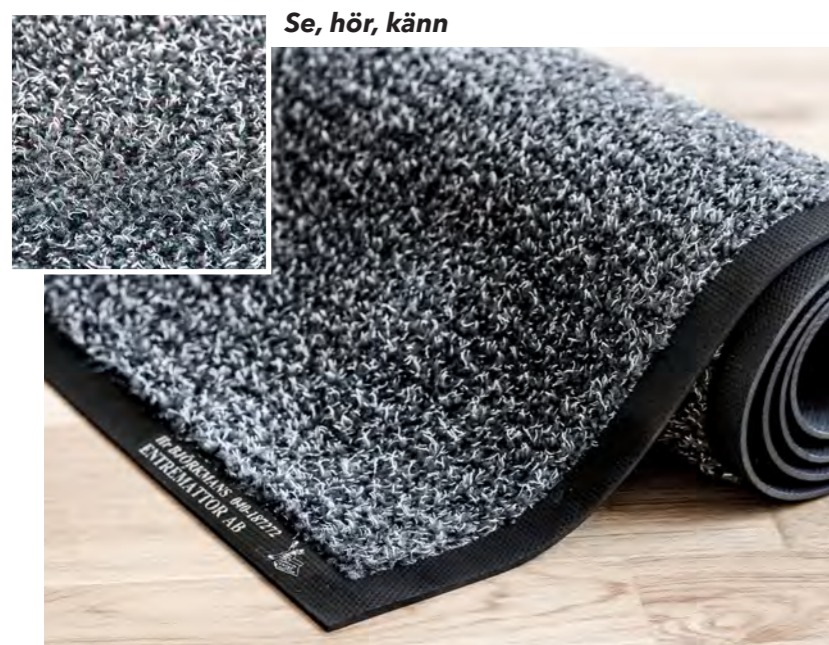

Se, hör, känn

SuperMat™

För grovjobbet

Utsatta områden
Inbyggd skrapfunktion

Vi har valt att använda oss av marknadens effektivaste matta för att kunna erbjuda våra kunder ett alternativ som verkligen gör jobbet. Denna matta är alltid vår starka rekommendation vid utsatta områden eftersom vi vet skillnaden.