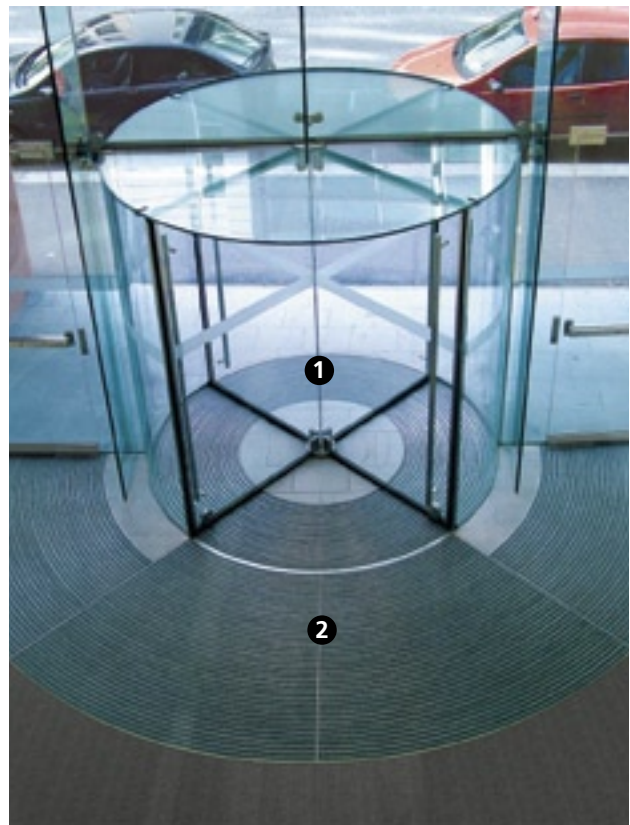

Profilmattan är en entrématta som är uppbyggd av aluminiumprofiler. Dessa profiler kan förses med en mängd olika typer av inlägg och strukturer i olika material. Var och en utvecklad för att så effektivt som möjligt rensa smuts och grus från alla skosulor som beträder dess yta.

Dessa Profilmattor kan anpassas att pryda alla typer av entréer, både vad det gäller utrymme, form och färg.

Inläggen kan alterneras. Här med gummi alternerat med fibermatta.

G
Gummi-inlägg

GK
Gummi-inlägg
alternerat med skrapsträng

Mattornas form kan anpassas till interiören. På så sätt smälter de in och förstärker den.

1

2

Grus och smuts samlas mellan lamellerna där det inte syns eller ställer till besvär. Man kan vid behov rullar upp mattan och lätt avlägsna gruset med kvast eller dammsugare.