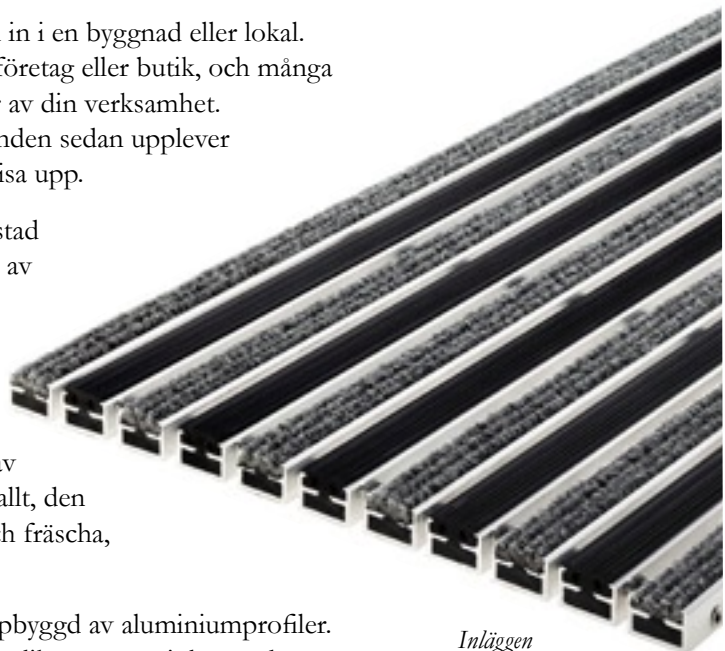

Inläggen kan alterneras. Här med gummi alternerat med fibermatta.