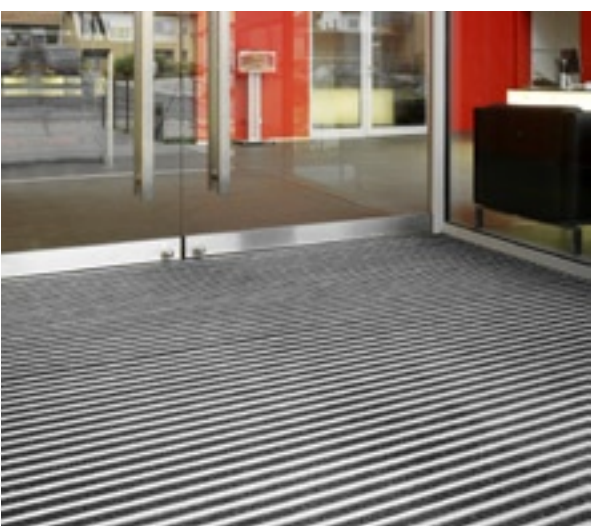

Profilmattan är en entrématta som är uppbyggd av aluminiumprofiler. Dessa profiler kan förses med en mängd olika typer av inlägg och strukturer i olika material. Var och en utvecklad för att så effektivt som möjligt rensa smuts och grus från alla skosulor som beträder dess yta.

Dessa Profilmattor kan anpassas att pryda alla typer av entréer, både vad det gäller utrymme, form och färg.

Inläggen kan alterneras. Här med gummi alternerat med fibermatta.

G
Gummi-inlägg

GK
Gummi-inlägg
alternerat med skrapsträng

Mattornas form kan anpassas till interiören. På så sätt smälter de in och förstärker den.

1

2

Grus och smuts samlas mellan lamellerna där det inte syns eller ställer till besvär. Man kan vid behov rullar upp mattan och lätt avlägsna gruset med kvast eller dammsugare.