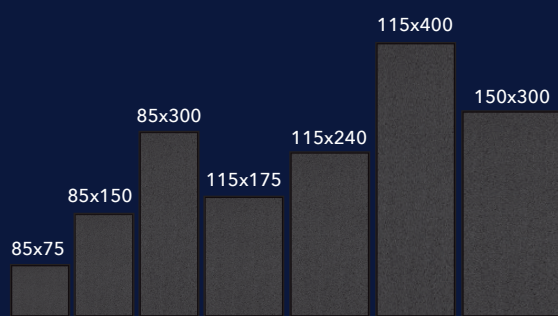

Hr. BJÖRKMAN'S ENTRÉMATTOR

SuperMat™

Lugg: 100 % High-Twist Nylon (HTN) Polyamide 6 med Monofilament.

Lughöjd: 10-11 mm

Totalhöjd: ca 12 mm

Gummikant: 20 mm

Luggvikt: 900 g/m²

Totalvikt: 3,10 kg/m²

Undersida: 100 % perforerad nitrilgummi

Standardstorlekar (cm):

- ✓ Super-effektiv smutsfälla
- ✓ Utsatta områden
- ✓ Inbyggd skrapfunktion
- ✓ Två färger
- ✓ Många storlekar

Dubbel funktion för grovjobbet